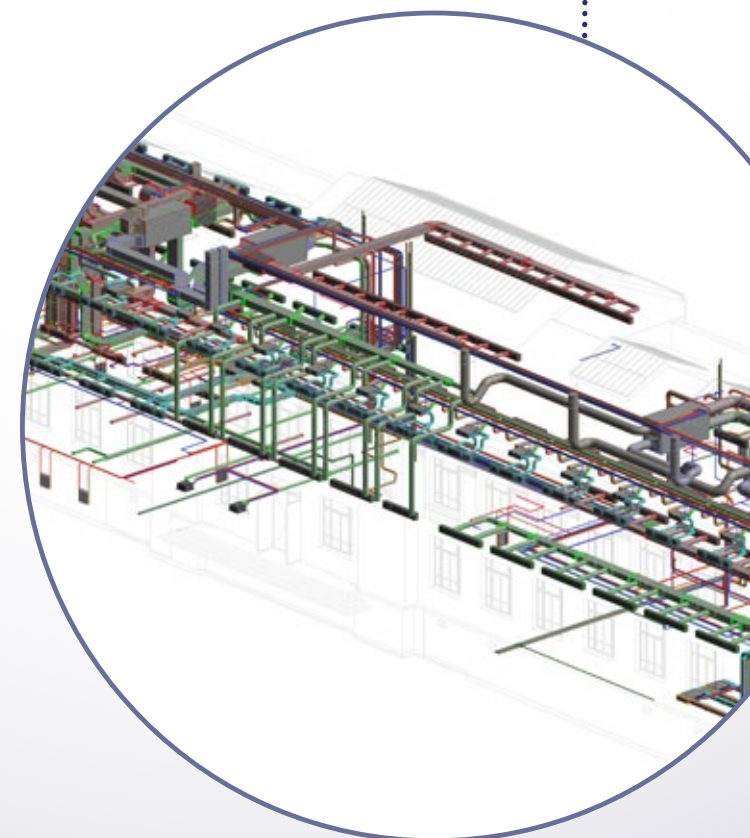

LA SYNTHÈSE TECHNIQUE & ARCHITECTURALE / 3D

Synthèse Technique

Relevé de l'existant / nuage de point
et réalisation maquette existante

CRÉATION
en 2007

CA ≥ 6 M€
EFFECTIF > 50
Prévisionnel 2018

ENGAGEMENT
INNOVATION
REACTIVITE

QUATORZE-IG
INGÉNIERIE GÉNÉRALISTE

POLE BIM & SYNTHÈSE 3D

Une équipe d'architectes, chefs de projet et techniciens (CVC - Electricité) dédiée à la réalisation de la maquette numérique et de la synthèse 3D.

Quatorze-IG est équipé pour effectuer des relevés 3D / nuages de point de l'existant.

Synthèse Architecturale

Maquette DOE numérique synthétisée

Ils nous font confiance :