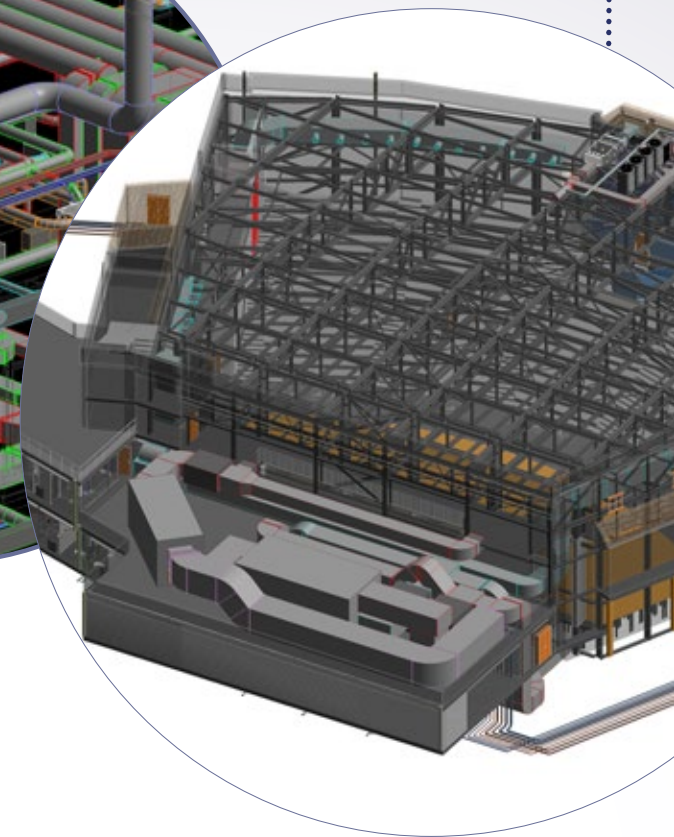

LA SYNTHÈSE TECHNIQUE & ARCHITECTURALE / 3D

Synthèse Technique

Relevé de l'existant / nuage de point
et réalisation maquette existante

CRÉATION
en 2007

CA ≥ 6 M€
EFFECTIF > 50
Prévisionnel 2018

ENGAGEMENT
INNOVATION
REACTIVITE

QUATORZE-IG
INGÉNIERIE GÉNÉRALISTE

POLE BIM & SYNTHÈSE 3D

Une équipe d'architectes, chefs de projet et techniciens (CVC - Electricité) dédiée à la réalisation de la maquette numérique et de la synthèse 3D.

Quatorze-IG est équipé pour effectuer des relevés 3D / nuages de point de l'existant.

Synthèse Architecturale

Maquette DOE numérique synthétisée

Ils nous font confiance :